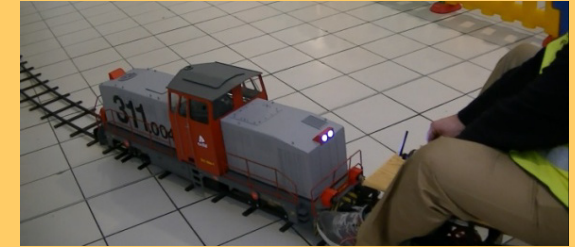

**Asociación de Amigos del Ferrocarril
"El Platanito"**

www.aafep.es

* La Asociación dispone de un Seguro de Responsabilidad Civil para esta actividad.

Minitren “El Platanito “

Gracias al modelismo tripulado, tanto los niños como los no tan niños disfrutarán de un momento inolvidable montados en un verdadero tren, pero en pequeño.

Desde nuestra asociación queremos promocionar la afición al ferrocarril a través de esta forma tan lúdica, ideal para pequeños y mayores.

Disponemos de un circuito de vías que se adapta a las necesidades y tamaño de cada lugar, siendo únicamente necesario disponer de una superficie más o menos nivelada.

Podemos montar óvalos, estaciones, líneas rectas, etc. según la superficie disponible y los gustos de los anfitriones.

Además, el circuito se puede montar tanto en exterior como en interior.

Tenemos una réplica de una maquina 100% real de Renfe, una locomotora de la serie 311 fabricada por un artesano navarro.